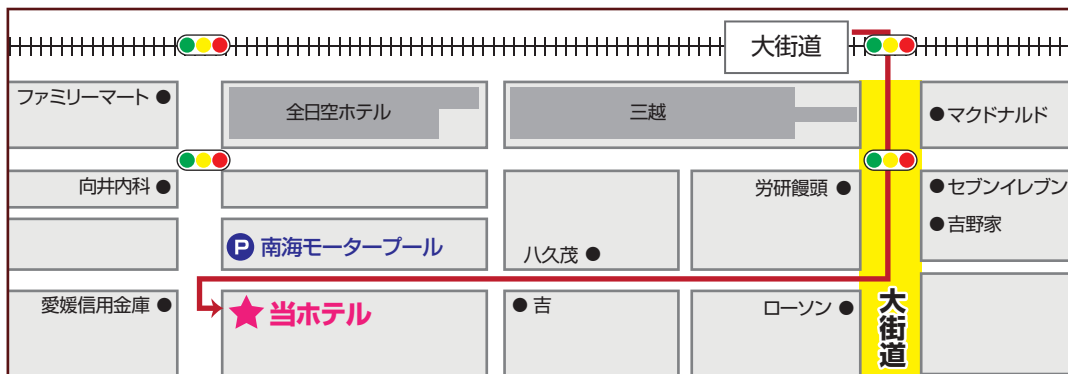

アクセス マップ

Access map

「大街道」駅 から当ホテルまで

「大街道」駅で降りたら大街道へ

大街道（アーケード街）に入ります。

大街道をまっすぐ進んでください。

1つ目の信号を超えます。

信号を越えて進むと右手にローソン

ローソンの角を曲がってください。

1つ目の十字路を越えてまっすぐ

2つ目の十字路も越えてまだまっすぐ

右手に南海モータープールが見えます。

その角をを左折すると

すぐホテルの正面玄関です。

🕒 所要時間：約 **5** 分

📏 距離：約 **500** m

松山ニューグランドホテル
〒790-0002 愛媛県松山市二番町3丁目4-10