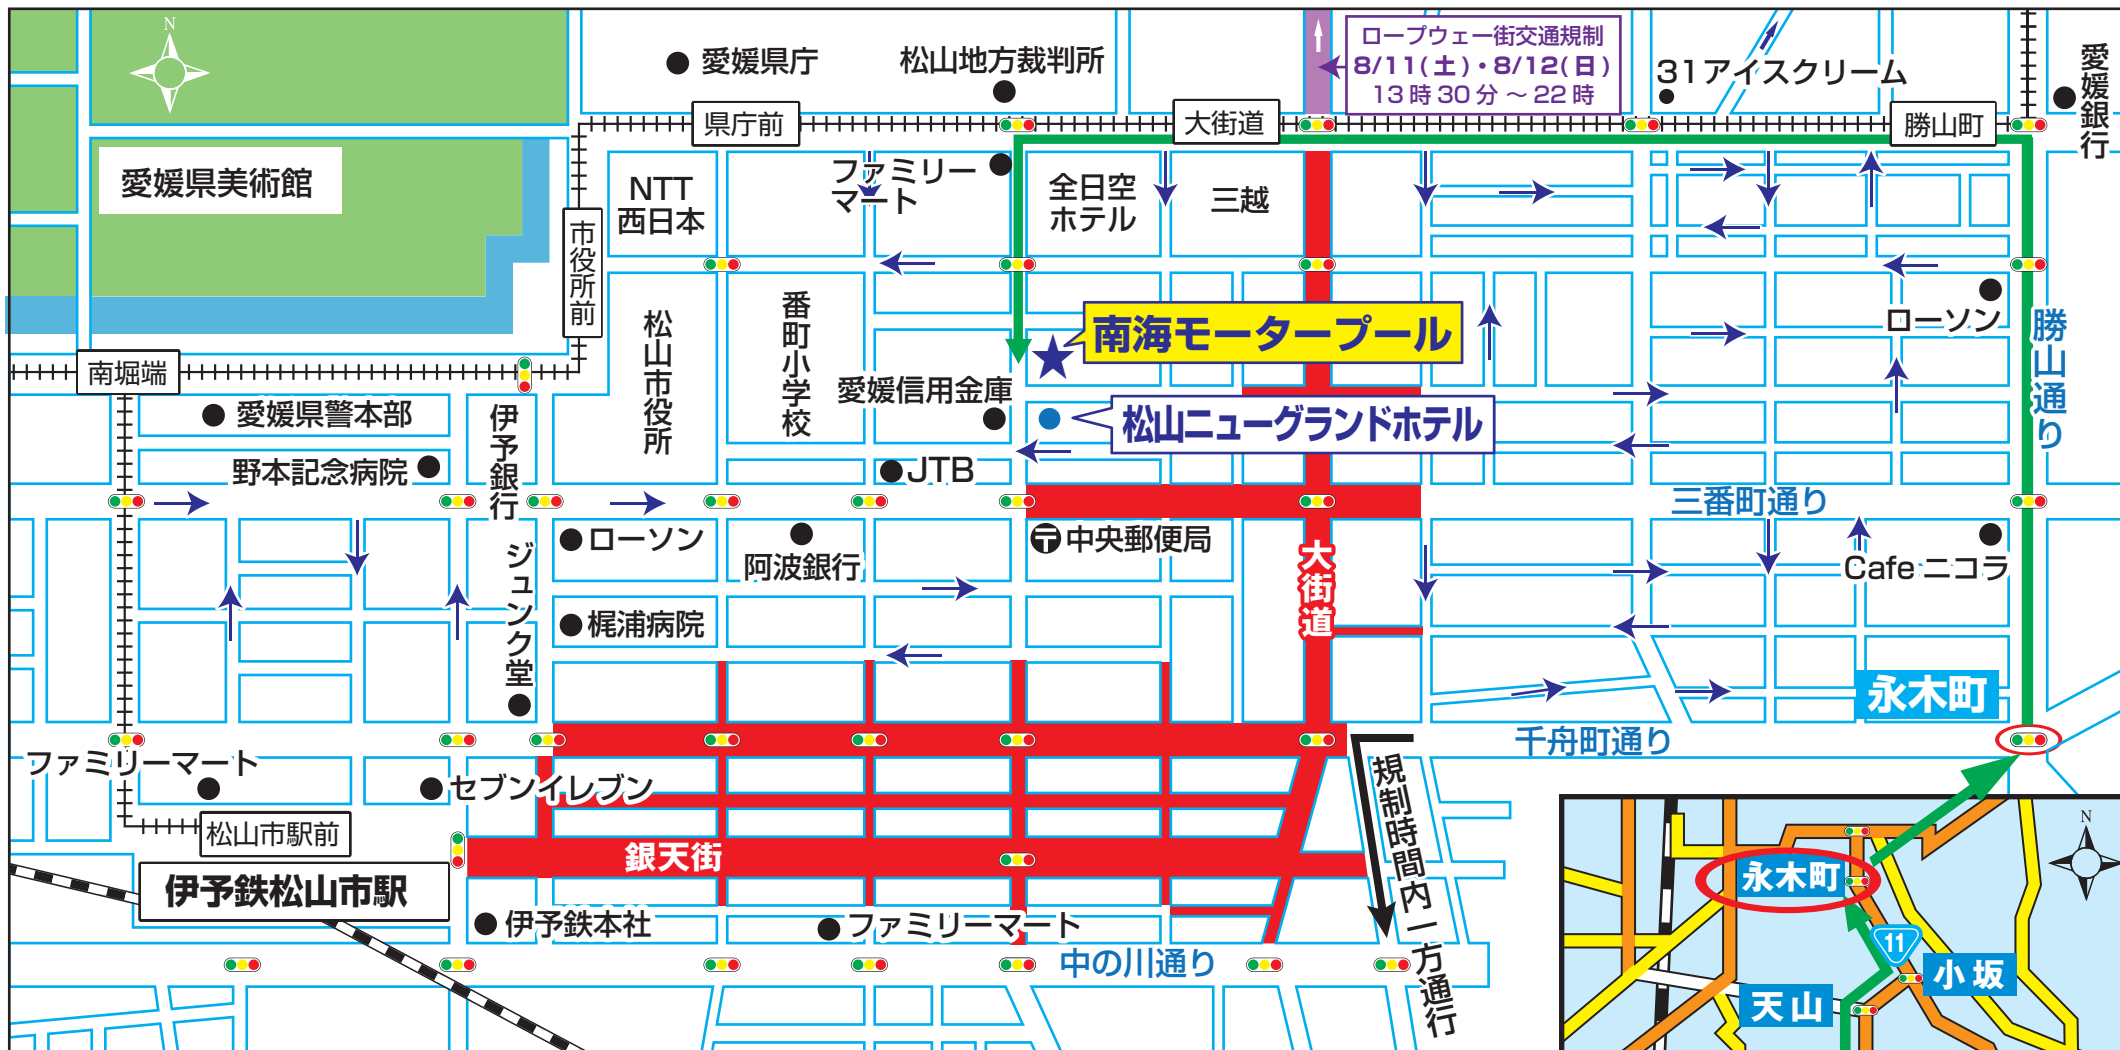

《南海モータープールへお越しのお客様》

「第53回 松山まつり」開催のため、交通規制があります。ご注意ください。

交通規制区域
(車両通行禁止)

→ 一方通行

【交通規制日時】 (松山まつり開催期間中は、周辺道路が混雑する場合があります。)

◎8/10(金)

17:00~21:00

◎8/11(土)

16:00~21:00

◎8/12(日)

16:00~20:00

南海モータープール
Nankai Motor Pool

☎ 089-945-9540

〒790-0002 愛媛県松山市二番町 3-5-3