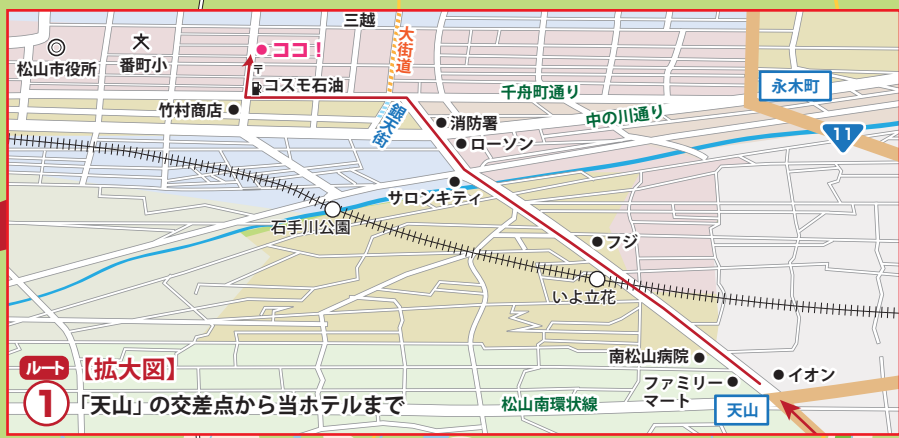

「松山IC」からも「川内IC」からも所要時間は約30分です。

お車はホテル隣接の  
「南海モータープール」  
に駐車してください。